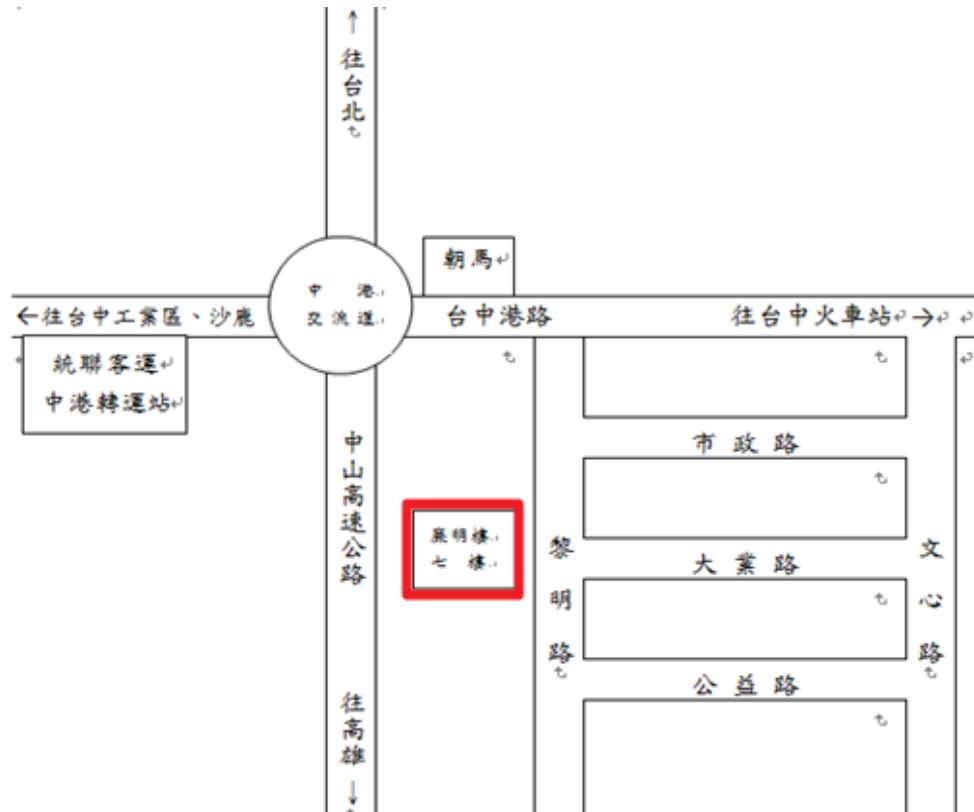

## 二、會議時間及地點：

場次	時間	地點
中區	111 年 9 月 16 日(五)	經濟部中區聯合服務中心 704 會議室 (台中市南屯區黎明路二段 503 號 7 樓)
南區	111 年 9 月 20 日(二)	行政院南部聯合服務中心 10 樓會議室 (高雄市苓雅區政南街 6 號 10 樓)
北區	111 年 9 月 30 日(五)	台灣大學校友會館 4 樓會議室 (台北市中正區濟南路一段 2-1 號 4 樓)

## 四、報名方式：

採網路線上報名，網址：<https://forms.gle/c3XeWARp2xmkhN949>

※此次座談會受限於會議場地座位，有限制各場次報名人數，若超過人數上限，則無法報名，敬請改參加其他場次。

附件

**五、報名截止日：**3場統一於即日起至**111年9月13日(二)**止，依報名先後次序順序辦理，額滿提前截止。

**六、會議地點位置圖及交通方式：**

**※會場皆停車不便，建議搭乘大眾運輸工具前往。**

<中區>

經濟部中區聯合服務中心地址：台中市南屯區黎明路二段503號7樓(廉明樓704會議室)

- 1.公車：台中客運 107 號公車(白牌)、聯營 777(中興新村 — 黎明新村)、統聯客運 81 路公車(統聯轉運站 — 台中車站)及 75 路公車(榮總 — 勤益科大)，於「黎明新村」站下車。
- 2.高鐵台中站：接駁車部分請由高鐵台中站大廳層 5、6 號出口手扶梯至 1 樓客運轉運站前往 6 號出口 12 號公車月台搭乘高鐵快捷公車 7507(高鐵台中站—僑光科技大學)，於「黎明新村」站下車。
- 3.自行開車：  
路線(一)：中山高速公路中港交流道駛下，往台中市區方向(不要上中港高架橋)，遇第一個紅綠燈右轉黎明路，約 1.5 公里即可到達。  
路線(二)：中彰快速道路，由「市政路」出口駛下，往文心路方向遇黎明路右轉一公里即可抵達。

附件

<南區>

行政院南部聯合服務中心地址：高雄市苓雅區政南街6號10樓(會議室)